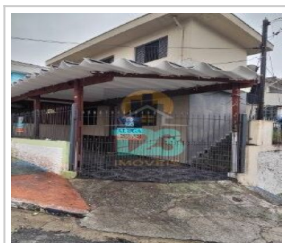

CASA EM SÃO PAULO/SP - CÓDIGO: 14CL

Casa (Locação anual)

R$ 1.650,00 (mensal)

Parque São Luís, São Paulo/SP

2 dorm.(s) 1 vaga(s) 78m² priv. 1 banheiro(s)

LOCALIZAÇÃO

Estado: SP

Cidade: São Paulo

Bairro: Parque São Luís

DADOS DO IMÓVEL

Cód. Referência: 14CL

Transação: Locação anual

Tipo: Casa

Construção:

Dormitórios: 2

Banheiro: 1

Sala: 1

Cozinha: 1

Vagas de Garagem: 1

MEDIDAS

Área privativa: 78 m²

VALOR DO IMÓVEL

Aluguel: R$ 1.650,00 (mensal)

Observação: Todos os dados e valores dos imóveis estão em constantes mudanças de acordo com o mercado imobiliário e poderão sofrer alterações sem prévio aviso. Portanto, todas as informações deverão ser confirmadas pelo departamento comercial da imobiliária.